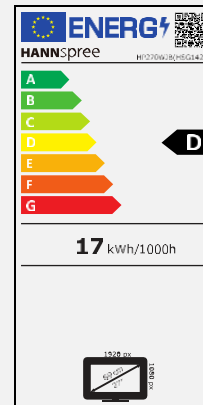

### Größe, Auflösung

27" 68,6 cm  
16:9 Seitenverhältnis

Full HD  
1920 x 1080

### Ergonomie

Höhen-  
verstell-  
bar

Neigbar

Pivot

Schwenk-  
bar

Bildschirmgröße	68,6 cm / 27" Diagonale
Panel Typ	TFT – LED Backlight TN Panel
Seitenverhältnis	16:9
Auflösung (H x V)	1920 x 1080 Full HD
Helligkeit (Nativ)	300cd/m <sup>2</sup>
Kontrast (Nativ)	1000:1
Kontrast (Aktiv)	10.000.000:1 (Aktiv)
Betrachtungswinkel L/R; O/U	170°
Reaktionszeit	5 msec
Pixelabstand	0,31125 (H) x 0,31125 (V) mm
Bildschirmoberfläche	Blendfrei, Haze-level 25%; Härte: 3H
Bildschirmfarben	16.7M Farben
Horizontale Frequenz	30 ~ 83 kHz
Vertikale Frequenz	56 ~ 75 Hz
Max. Monitor Frequenz	1920 x 1080 @ 60Hz
Eingang 1	VGA D-Sub
Eingang 2	HDMI 1.4
Eingang 3 & 4	DP 1.2
USB	USB 3.0 HUB x 3 (1 upstream, 2 downstream)
Eingebaute Lautsprecher	2W x 2, Audio-In
Energieverbrauch	An: 17W; Stand-by: 0,3W; Aus: 0,1W
Stromquelle	Externe Netzteil DC: 12V – 4A Eingang: AC 100 ~ 240 Volt; 50 ~ 60 Hz
Produktmaße	613 x 452 x 226 (B x H x T) TBC
Verpackungsmaße	677 x 537 x 115 (B x H x T) TBC
Netto / Brutto Gewicht	4,96 Kg / 6,11 Kg (±0,3KG) TBC

VESA Aufnahme	100 x 100 mm
Monitorstandfuß	verstellbarer Fuß (120mm ±3mm)
Neigung / Kensington Sperre	-5°~20°(± 2°) / Ja
Drehen / Schwenken	-90° ~ 90° (± 2°) / -45° ~ 45° (± 2°)
Bedienelemente	MENU / EXIT / ▲ / ▼ / POWER
Farbeinstellungen	5500K/ 6500K / 9300K / User
Voreinstellungen	PC, ECO, Movie, Game Modes
Bildschirmanzeige	7 OSD Sprachen
Weitere Eigenschaften	<ul style="list-style-type: none"> <li>Eingebaute Webcam 5Mp und Mikrofon</li> <li>Eingebaute Stereolautsprecher</li> <li>USB 3.0 HUB (1 up, 2 down)</li> <li>Flimmerfrei / Low Blue Light Modus</li> </ul>
Zubehör	Externes Netzteil mit Stromkabel (1,5m); HDMI Kabel (1,5m); USB 3.0 Kable B-A (1.5m); Garantiekarte; Schnellstartanleitung