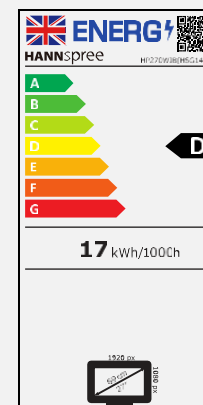

### Größe, Auflösung

27" 68,6 cm  
16:9 Seitenverhältnis

Full HD  
1920 x 1080

### Ergonomie

Höhen-  
verstell-  
bar

Neigbar

Pivot

Schwenk-  
bar

Bildschirmgröße	68,6 cm / 27" Diagonale
Panel Typ	TFT – LED Backlight TN Panel
Seitenverhältnis	16:9
Auflösung (H x V)	1920 x 1080 Full HD
Helligkeit (Nativ)	300cd/m <sup>2</sup>
Kontrast (Nativ)	1000:1
Kontrast (Aktiv)	10.000.000:1 (Aktiv)
Betrachtungswinkel L/R; O/U	170°
Reaktionszeit	5 msec
Pixelabstand	0,31125 (H) x 0,31125 (V) mm
Bildschirmoberfläche	Blendfrei, Haze-level 25%; Härte: 3H
Bildschirmfarben	16.7M Farben
Horizontale Frequenz	30 ~ 83 kHz
Vertikale Frequenz	56 ~ 75 Hz
Max. Monitor Frequenz	1920 x 1080 @ 60Hz
Eingang 1	VGA D-Sub
Eingang 2	HDMI 1.4
Eingang 3 & 4	DP 1.2
USB	USB 3.0 HUB x 3 (1 upstream, 2 downstream)
Eingebaute Lautsprecher	2W x 2, Audio-In
Energieverbrauch	An: 17W; Stand-by: 0,3W; Aus: 0,1W
Stromquelle	Externe Netzteil DC: 12V – 4A Eingang: AC 100 ~ 240 Volt; 50 ~ 60 Hz
Produktmaße	613 x 452 x 226 (B x H x T) TBC
Verpackungsmaße	677 x 537 x 115 (B x H x T) TBC
Netto / Brutto Gewicht	4,96 Kg / 6,11 Kg (±0,3KG) TBC

VESA Aufnahme	100 x 100 mm
Monitorstandfuß	verstellbarer Fuß (120mm ±3mm)
Neigung / Kensington Sperre	-5°~20°(± 2°) / Ja
Drehen / Schwenken	-90° ~ 90° (± 2°) / -45° ~ 45° (± 2°)
Bedienelemente	MENU / EXIT / ▲ / ▼ / POWER
Farbeinstellungen	5500K/ 6500K / 9300K / User
Voreinstellungen	PC, ECO, Movie, Game Modes
Bildschirmanzeige	7 OSD Sprachen
Weitere Eigenschaften	<ul style="list-style-type: none"> <li>Eingebaute Webcam 5Mp und Mikrofon</li> <li>Eingebaute Stereolautsprecher</li> <li>USB 3.0 HUB (1 up, 2 down)</li> <li>Flimmerfrei / Low Blue Light Modus</li> </ul>
Zubehör	Externes Netzteil mit Stromkabel (1,5m); HDMI Kabel (1,5m); USB 3.0 Kable B-A (1.5m); Garantiekarte; Schnellstartanleitung